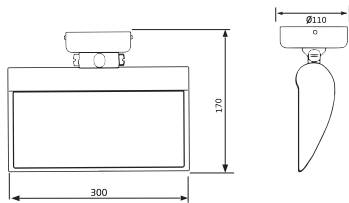

Armatør betegnelse

Type: NS66

Beskrivelse

Væg eller loftlampe på 30W. Trykstøbt aluminium reflektor med 92 % i transmission, der sikrer en jævn belysning med "wall washer" effekt. Længden på armaturet 300 mm. og en højde på 110 mm. Armaturet skal have en RA værdi > 85, $\cos > 0,9$. Farvetemperaturen skal være 3000K og MacAdam skal være SDCM step 3. System effektiviteten skal minimum være 76 lm/W. Levetiden skal kunne dokumenteres til min. 50.000 timer ved L70 B10. Kapslingsklassen skal være IP20. LED-lyskilden skal være placeret skjult, så blænding elimineres. Styringen skal være med Dali. Arkitektonisk skal armaturet ligne vedlagte foto i fotobilaget.

Data mere specifikt

Type	Væg eller loft lampe
Lyskilde	LED-modul 2300lm
Spredningsvinkel	Bred 60 / 90
Front glas	Reflektor 92% og klart frontglas
Farvetemperatur	Varm hvid 3000K eller Neutral hvid: 4000K
Farvegengivelse	CRI85 (Ra 85)
MacAdam	SDCM step 3
Color Bin	V6
Effekt	30W
Spænding	100 ~ 240VAC 50/60Hz
Levetid LED	50K timer ved Ta = 25°C (L70) B10
Levetid driver	50K timer ved Ta = 25°C (MTBF) B10
Dæmpbar	DALI
IP Kode	IP20
Klasse	2, Dobbelt isoleret
Størrelse	L300 x B170 x H110 mm
Vægt	2,14Kg
Farve	Hvid eller Sort