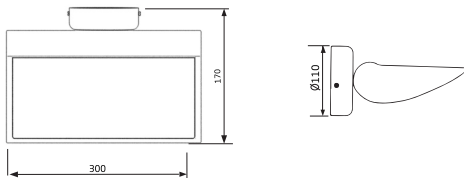

Armatør betegnelse

Type: NS66

Beskrivelse

Væg eller loftlampe på 30W. Trykstøbt aluminium reflektor med 92 % i transmission, der sikrer en jævn belysning med "wall washer" effekt. Længden på armaturet 300 mm. og en højde på 110 mm. Armaturet skal have en RA værdi > 85, $\cos > 0,9$. Farvetemperaturen skal være 3000K og MacAdam skal være SDCM step 3. System effektiviteten skal minimum være 76 lm/W. Levetiden skal kunne dokumenteres til min. 50.000 timer ved L70 B10. Kapslingsklassen skal være IP20. LED-lyskilden skal være placeret skjult, så blænding elimineres. Styringen skal være med Dali. Arkitektonisk skal armaturet ligne vedlagte foto i fotobilaget.

Data mere specifikt

Type	Væg eller loft lampe
Lyskilde	LED-modul 2300lm
Spredningsvinkel	Bred 60 / 90
Front glas	Reflektor 92% og klart frontglas
Farvetemperatur	Varm hvid 3000K eller Neutral hvid: 4000K
Farvegengivelse	CRI85 (Ra 85)
MacAdam	SDCM step 3
Color Bin	V6
Effekt	30W
Spænding	100 ~ 240VAC 50/60Hz
Levetid LED	50K timer ved Ta = 25°C (L70) B10
Levetid driver	50K timer ved Ta = 25°C (MTBF) B10
Dæmpbar	DALI
IP Kode	IP20
Klasse	2, Dobbelt isoleret
Størrelse	L300 x B170 x H110 mm
Vægt	2,14Kg
Farve	Hvid eller Sort