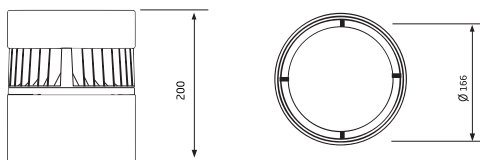

Armatør betegnelse

Type: NS46

Beskrivelse

Rund påbygnings downlight på 40W. Trykstøbt gypsum reflektor med diffuser på 86 % i transmission, der sikrer en jævn belysning. Diameter på armaturet $\varnothing 166$ mm. og en højde på 200 mm. Armaturet skal have en RA værdi > 85 , $\cos > 0,9$. Farvetemperaturen skal være 3000K og MacAdam skal være SDCM step 3. System effektiviteten skal minimum være 114 lm/W. Levetiden skal kunne dokumenteres til min. 60.000 timer ved L70 B10. Kapslingsklassen skal være IP20. LED-lyskilden skal være trukket op i armaturet for at minimere blænding. Styringen skal være med Dali. Arkitektonisk skal armaturet ligne vedlagte foto i fotobilaget.

Data mere specifikt

Type	Rund påbygnings downlight
Lyskilde	LED-modul 4545lm
Spredningsvinkel	40
Front glas	Klart glas
Farvetemperatur	Varm hvid 3000K eller Neutral hvid: 4000K
Farvegengivelse	CRI85+ (Ra 85+)
MacAdam	SDCM step 3
Color Bin	V6
Effekt	40W
Spænding	220 ~ 240VAC 50/60Hz
Levetid LED	60K timer ved Ta = 25°C (L70) B10
Levetid driver	50K timer ved Ta = 25°C (MTBF) B10
Dæmpbar	DALI
IP Kode	IP20
Klasse	2, Dobbelt isoleret
Størrelse	$\varnothing 166 \times H200$ mm
Vægt	2,8 Kg
Farve	White or optional